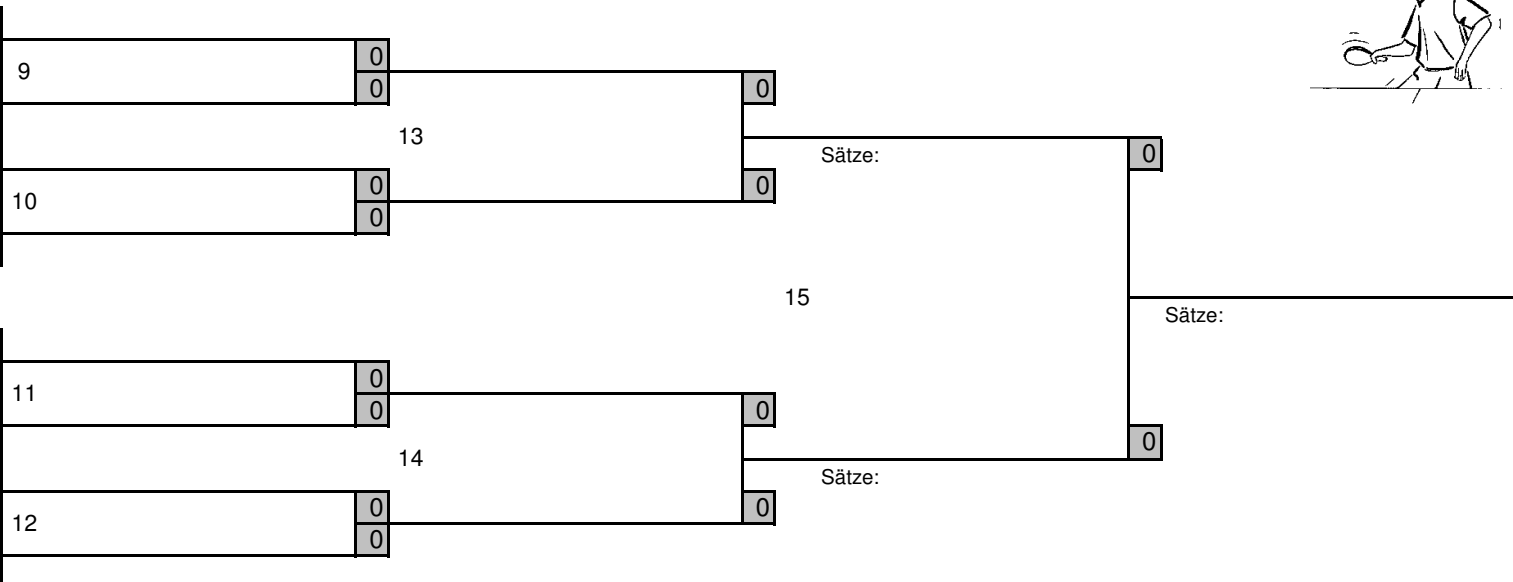

Bezirkseinzelsmeisterschaften OWL in Spexard

Ausrichter: DJK BW Avenwedde / SV Spexard

Damen - Doppel

20. + 21.10.2012

Spiel-Nr.

1	1	Woltersdorf, S. / Wöhrmann, L.	BI/BI	0
2				0
3	2	Wessel, S. / Witting, C.	MI/MI	0
4		Grüttner, R. / Göke, T.	HX/HX	0
5	3	Nagel, M. / Cepo, M.	HF/HF	0
6		Schürmann, L. / Pöppelmeier, J.	BI/MI	0
7	4	Rustemeier, I. / Elhaus, N.	PB/PB	0
8		Tosun, G. / Otto, L.	WD/WD	0

9	5	Haas, H. / Tiemann, S.	HF/HF	0
10		Menne, M. / Lehmann, S.	PB/PB	0
11	6	Rauschenbach, D. / Krichel, N.	BI/BI	0
12		Tippkemper, E. / Ludwig, C.	WD/WD	0
13	7	Hartung, C. / van Bracht, I.	LI/LI	0
14		Bartsch, S. / Fetting, D.	MI/MI	0
15	8	Müller, F. / Hanke, L.	HX/HX	0
16		Thiele, J. / Koch, J.	WD/WD	0

Platzierungen	
1.	
2.	
3.	
3.