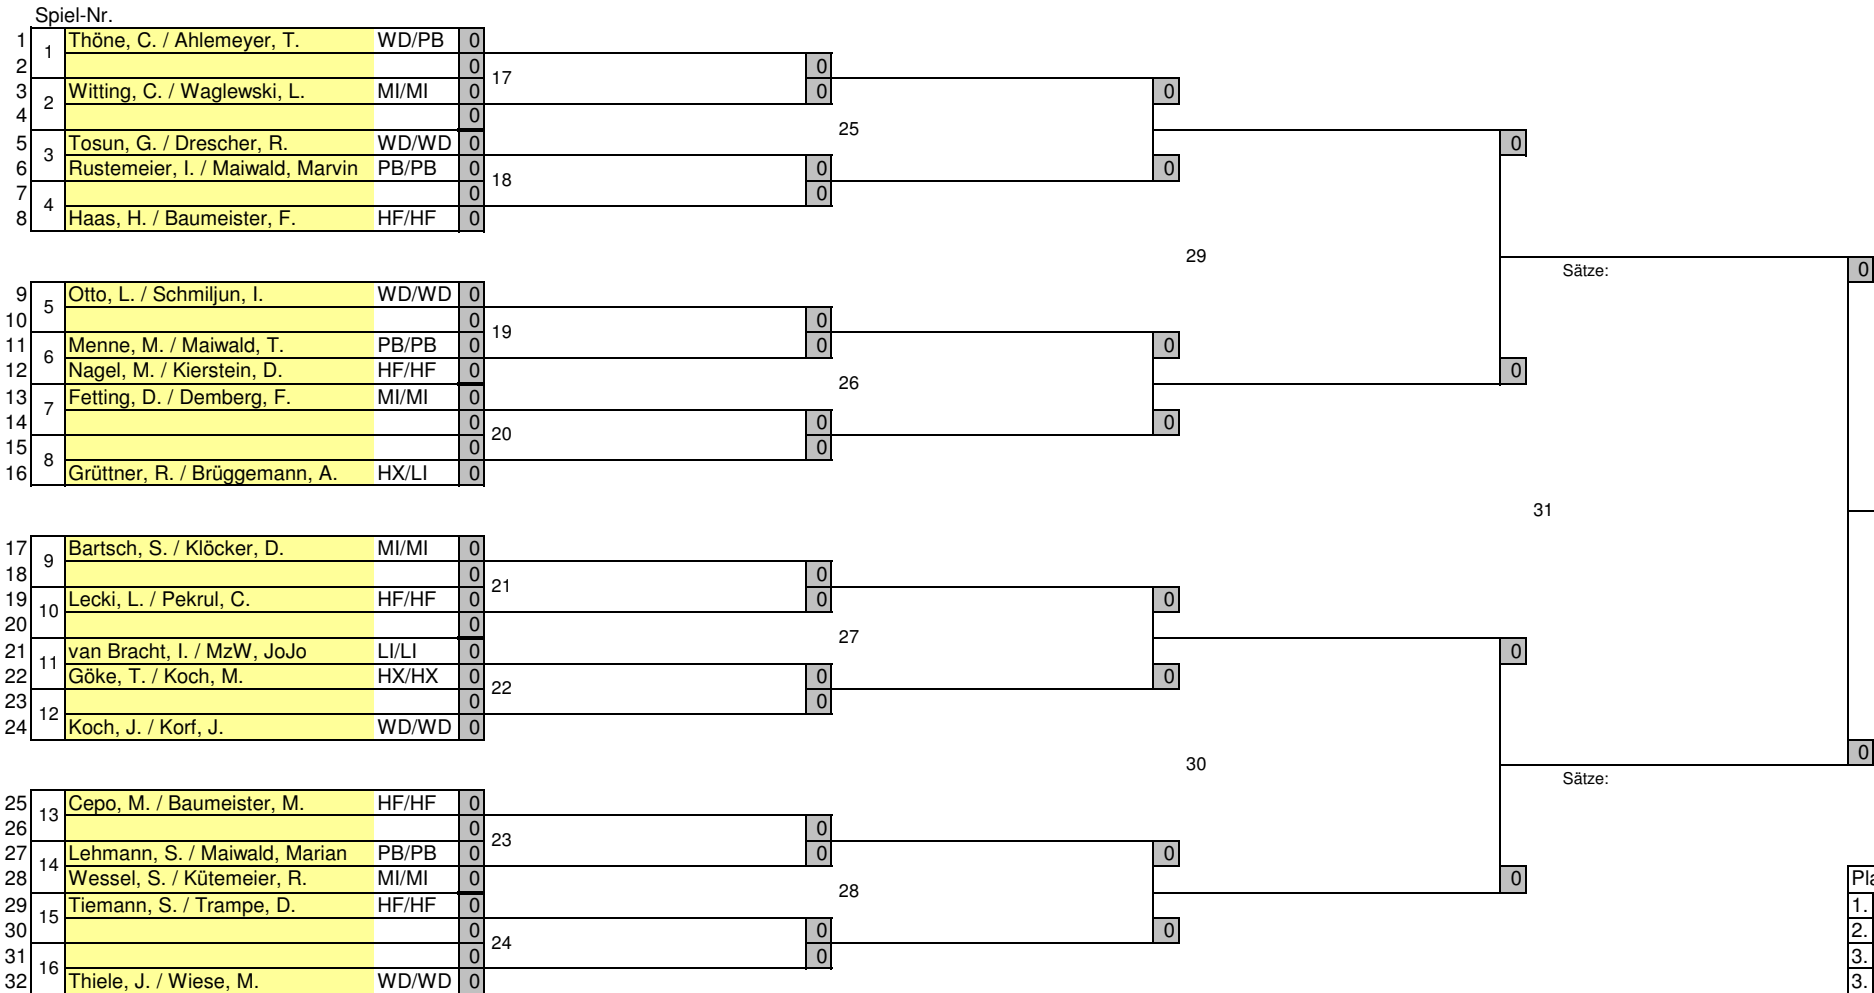

Bezirkseinzelseisterschaften OWL in Spexard

Ausrichter: DJK BW Avenwedde / SV Spexard

Damen und Herren - Mixed

20. + 21.10.2012

Platzierungen	
1.	
2.	
3.	
3.