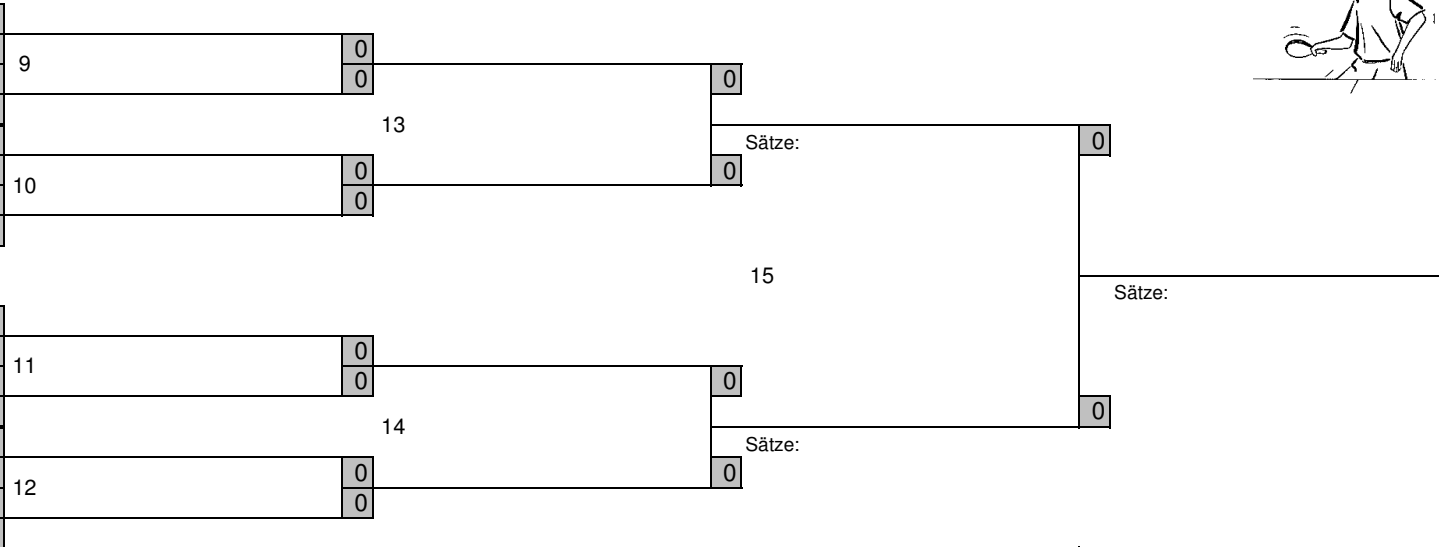

Bezirkseinzelsmeisterschaften OWL in Spexard

Senioren 50 - Doppel

Ausrichter: DJK BW Avenwedde / SV Spexard

20. + 21.10.2012

Spiel-Nr.

1	1	Ristig, D. / Strack, K.	BI/BI	0		
2				0	9	0
3	2	Kaupenjohann, A. / Großestrangmann, F.	WD/WD	0		
4		Watermann, U. / Krähe, B.	LI/LI	0		
5	3	Gründken, G. / Görtz, C.	PB/PB	0		13
6		Tiegel, R. / Menzen, O.	MI/WD	0		
7	4	Bandel, W. / Degner, H.	HX/HX	0	10	0
8		Becker, H.-J. / Tiede, M.	MI/MI	0		

9	5	Schäfer, U. / Becker, T.	WD/WD	0		
10		Middeke, A. / Kosch, R.	HX/HX	0		
11	6	Ostermann, W. / Schröder, D.	BI/HF	0	11	0
12		Kruppke, B. / Wömpner, D.	MI/MI	0		
13	7	Abke, S. / Eigenrauch, R.	BI/BI	0		14
14		Monke, D. / Polutanowic, C.	HF/HF	0		
15	8	Schappals, J. / Leiwesmeier, W.	PB/PB	0	12	0
16		Wüstenbecker, B. / MzW, JoJo	LI/LI	0		

Platzierungen	
1.	
2.	
3.	
3.