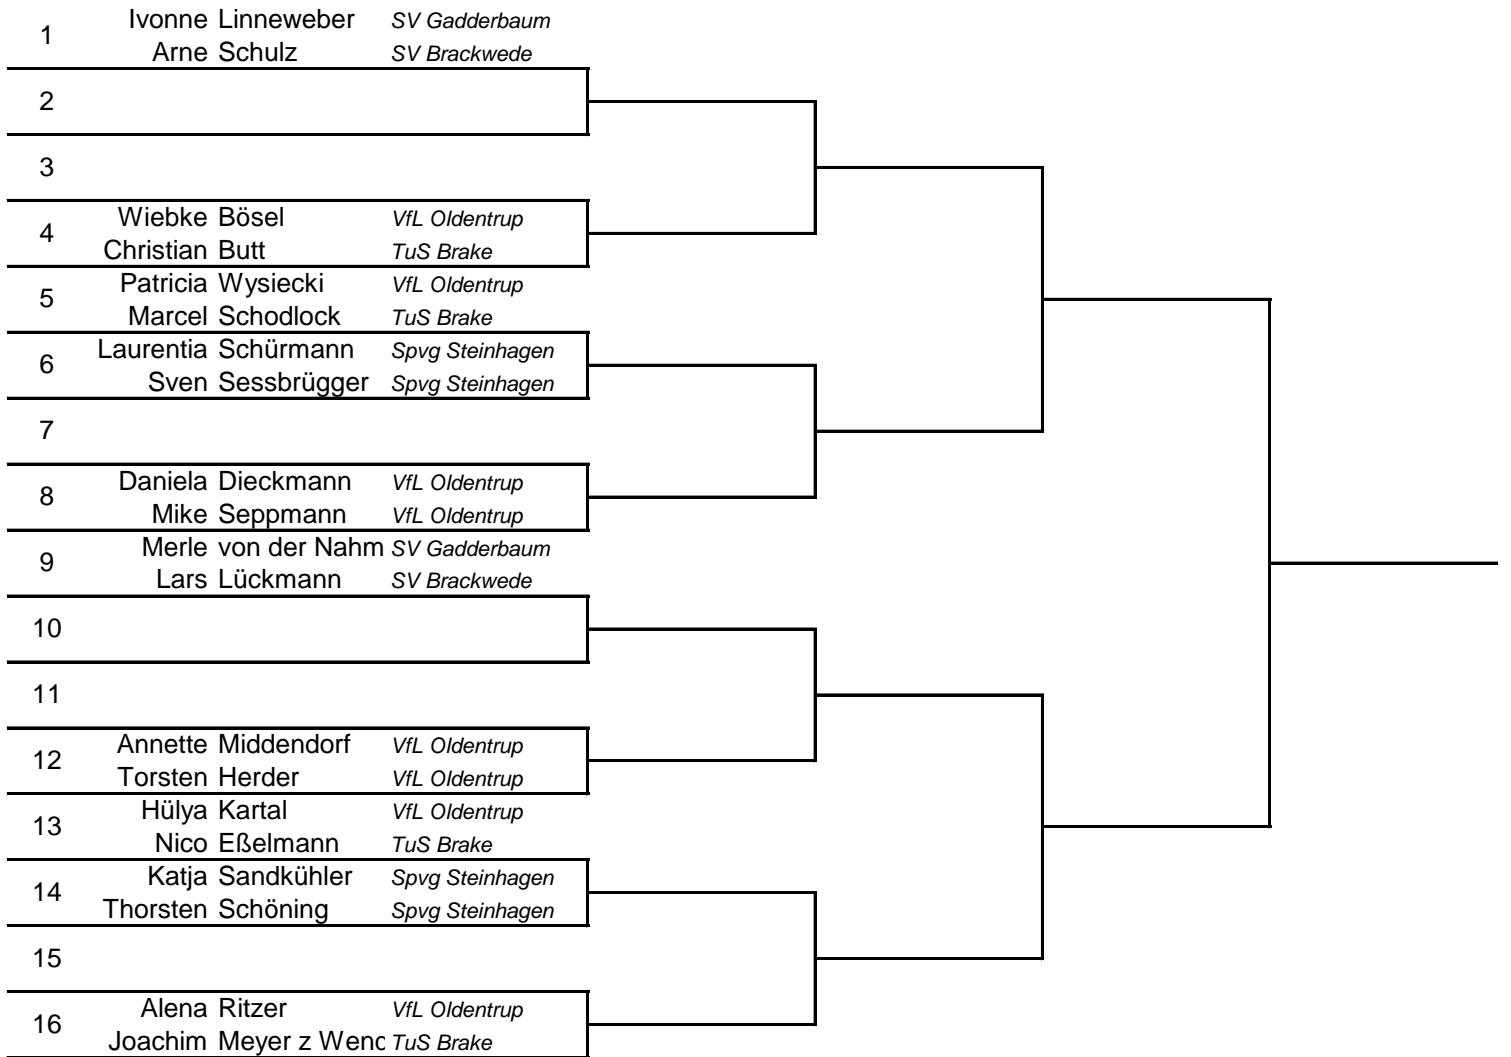

# WTTV Kreis Bielefeld-Halle - Kreiseinzelmeisterschaften 2010

## A Mixed

Avdiu	Suad	DJK Bielefeld	zulosen
Böhnke	Sabine	VfL Oldentrup	zulosen
Mense	Stephanie	VfL Oldentrup	zulosen
Müller	Ingrid	VfB Fichte Bielef	zulosen
Rauschen	Daniela	Spvg Heepen	zulosen