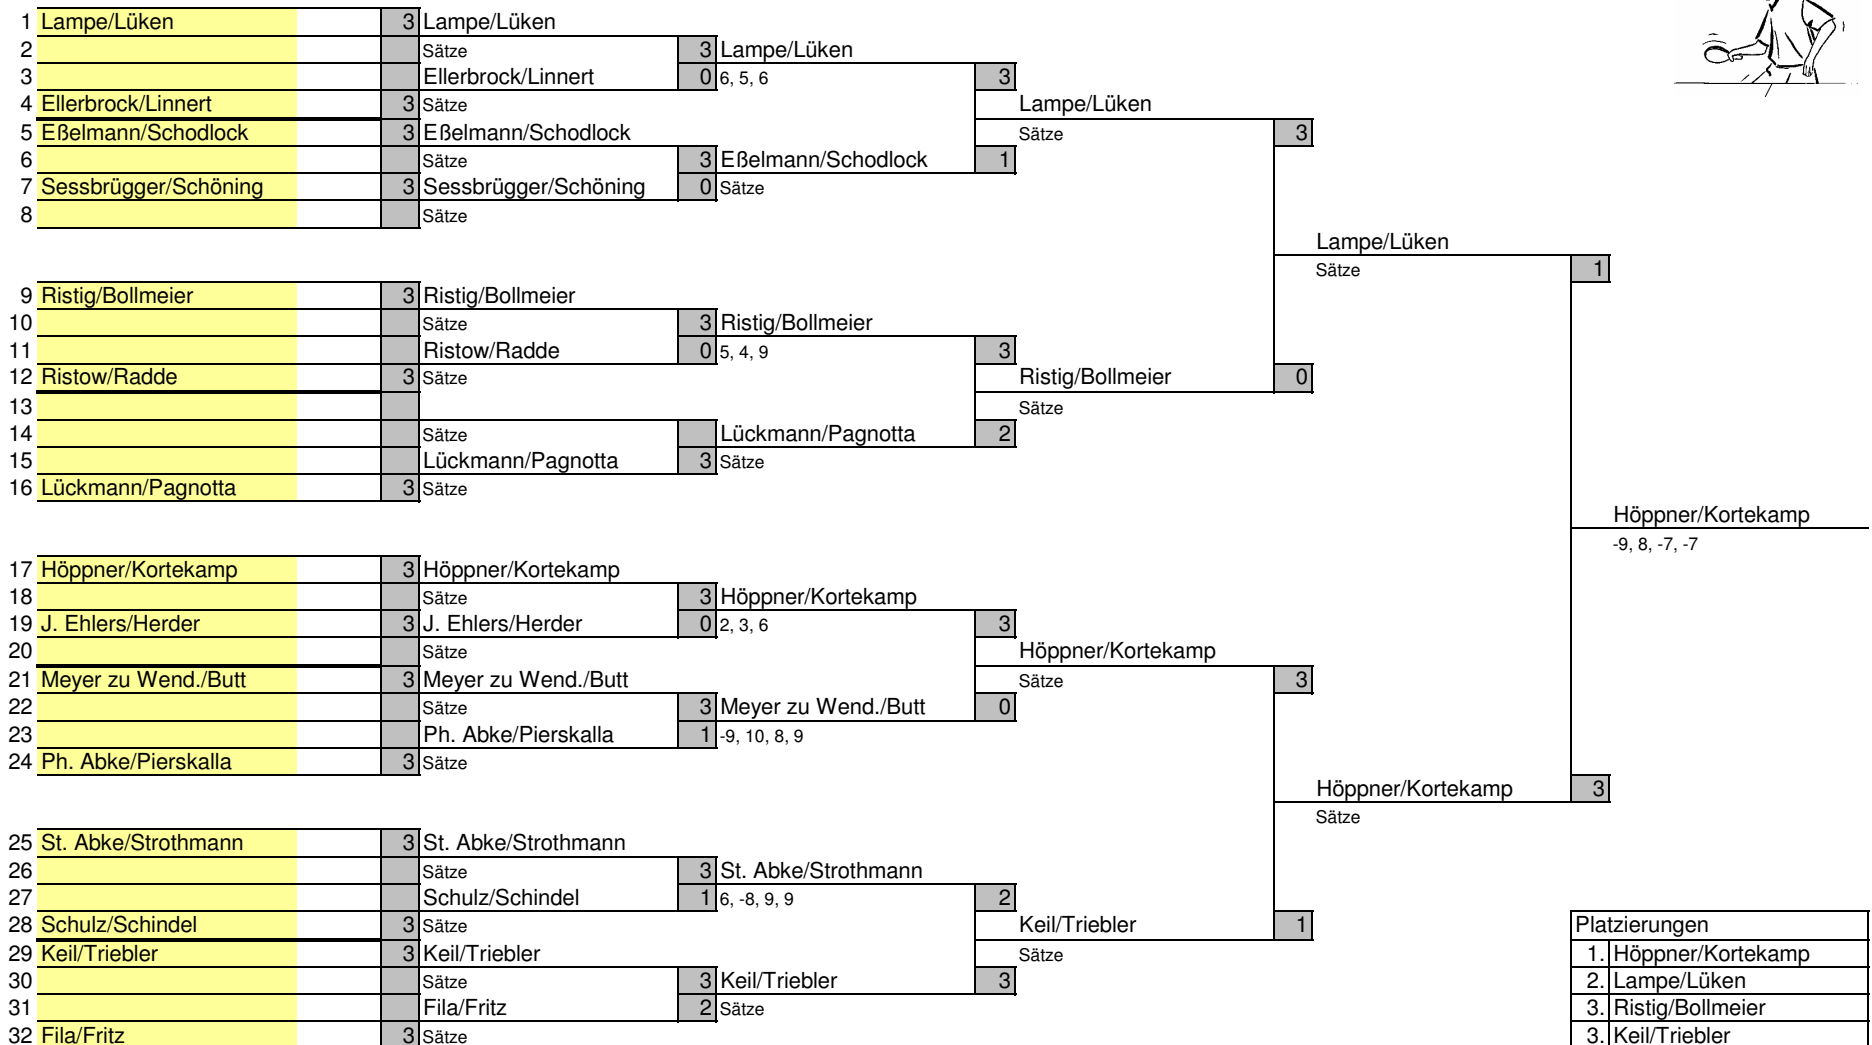

Kreismeisterschaften Bielefeld-Halle 2010

Konkurrenz Herren-A Doppel

Ausrichter: VfL Oldentrup

Datum: 11.09.2010

WTTV e.V. - Kreis Bielefeld-Halle
Kreismeisterschaften 2010
Herren B - bis einschl. Bezirksliga
Teilnehmer

Herren B - Einzel

Nr.	Name	Vorname	Verein	Spielklasse
1	Abke	Philipp	SV Brackwede	Bezirksklasse
2	Antons	Marc	Gadderbaumer TV	
3	Böttcher	Mathis	VfL Theesen	
4	Doleske	Andre	ESV Bielefeld	
5	Eigenrauch	Ralf	SV Brackwede	
6	Entgelmeier	Dirk	SV Gadderbaum	
7	Gebert	Wolfgang	ESV Bielefeld	
8	Grigoleit	Jochen	SC Halle 1919 e.V.	
9	Henze	Max	ESV Bielefeld	
10	Henze	Benjamin	SV Brackwede	
11	Hermelbracht	Jörn	ESV Bielefeld	
12	Hoffmann	Martin	ESV Bielefeld	
13	Landwehr	Kai	ESV Bielefeld	
14	Leutner	Sascha	ESV Bielefeld	
15	Lödige	Stephan	VfL Oldentrup	
16	Mackeldey	Maximilian	SV Brackwede	
17	Menneke	Karsten	Spvg. Steinhagen	
18	Meyer	Marco	SV Gadderbaum	
19	Meyer	Robert	VfB Fichte Bielefeld	
20	Modrow	Frank	VfL Oldentrup	
21	Mönkemann	Robin	VfL Theesen	
22	Ostermann	Wolfgang	SV Gadderbaum	
23	Pawelskus	Dirk	ESV Bielefeld	
24	Richter	Stefan	VfB Fichte Bielefeld	
25	Sauerland	Kim	VfB Fichte Bielefeld	
26	Schmidt	Markus	ESV Bielefeld	
27	Schmidt	Sören	ESV Bielefeld	
28	Schneiker	Rüdiger	ESV Bielefeld	
29	Schöning	Thorsten	Spvg. Steinhagen	
30	Schwan	Markus	VfB Fichte Bielefeld	
31	Schwan	Christoph	SC Halle	
32	Sessbrügger	Sven	Spvg. Steinhagen	
33	Solorz	Claudius	SV Brackwede	
34	Steinkühler	Jens	SV Gadderbaum	
35	Terfloth	Thomas	ESV Bielefeld	
36	Thiem	Dietmar	ESV Bielefeld	
37	Wasielke	Dirk	SV Brackwede