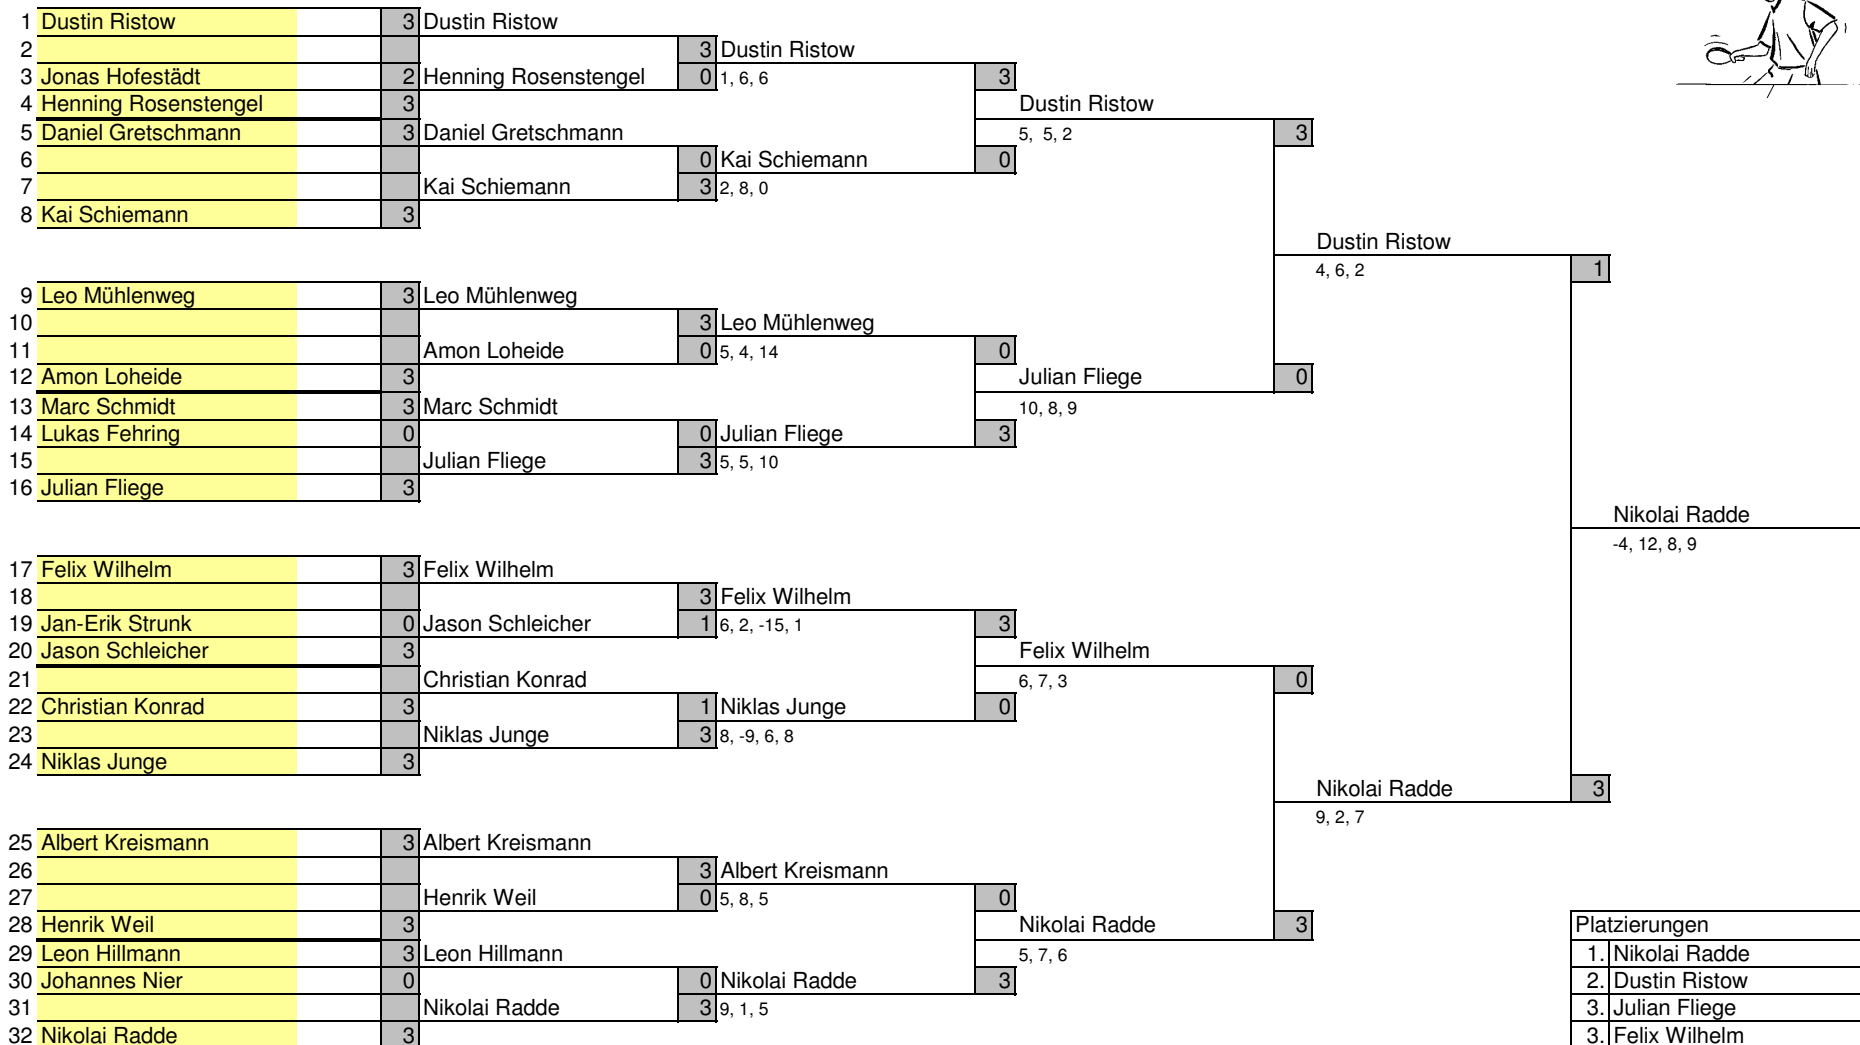

Kreismeisterschaften Bielefeld-Halle 2011

Konkurrenz A-Schüler - Einzel Hauptrunde

Ausrichter: Spvg Steinhagen

Datum: 17.09.2011

Kreismeisterschaften Bielefeld-Halle 2011

Konkurrenz A-Schüler - Doppel

Ausrichter: Spvg Steinhagen

Datum: 17.09.2011

1	Ristow/Radde	3	Ristow/Radde					
2				3	Ristow/Radde			
3	Barth/Köhler	3	Barth/Köhler	0	3, 3, 2			
4								
5								
6	Schleicher/Bergen	3	Schleicher/Bergen	1	Loheide/Weil			
7				3	-2, 7, 8, 6			
8	Loheide/Weil	3						
9	Konrad/Nier	3	Konrad/Nier					
10				3	Konrad/Nier			
11	Spreitz/Strunk	3	Spreitz/Strunk	1	9, -6, 8, 17			
12	L.Mühlenweg/Hildebrandt	0	8, 9, 8					
13	Fehring/Hillmann	3	Fehring/Hillmann					
14	Demske/Knapp	1	8, 8, -6, 6	0	A.Kreismann/Rosenstengel			
15				3	8, 6, 6			
16	A.Kreismann/Rosenstengel	3						
17	Schiemann/Junge	3	Schiemann/Junge					
18				3	Schiemann/Junge			
19				0	6, 1, 3			
20	Bracht/Wöhr	3						
21	Dietrigkeit/Hoffmann	3	Dietrigkeit/Hoffmann					
22				0	Grieswelle/Speckbacher			
23				3	8, 9, 5			
24	Grieswelle/Speckbacher	3						
25	Hofestädt/Schmidt	3	Hofestädt/Schmidt					
26				3	Hofestädt/Schmidt			
27	Eppe/Suman	3	Eppe/Suman	0	5, 9, 6			
28	Allwardt/Gretschmann	0						
29	Cooper/P.Mühlenweg	3	Cooper/P.Mühlenweg					
30				0	Fliege/Wilhelm			
31				3	2, 7, 7			
32	Fliege/Wilhelm	3						

	Ristow/Radde	3	
	11, 4, 3		
	Ristow/Radde	3	
	3, 3, 4		
	A.Kreismann/Rosenstengel	0	
	3, 6, 8		
	A.Kreismann/Rosenstengel	3	
	8, 6, 6		
	Ristow/Radde	3	
	-8, 2, 4, 4		
	Schiemann/Junge	2	
	7, 9, 1		
	Grieswelle/Speckbacher	0	
	8, 9, 5		
	Fliege/Wilhelm	1	
	-10, 7, -9, 7, 6		
	Fliege/Wilhelm	3	
	3, 6, 5		
	Fliege/Wilhelm	3	
	2, 7, 7		

Platzierungen	
1.	Ristow/Radde
2.	Fliege/Wilhelm
3.	Schiemann/Junge
3.	Kreismann/Rosenstengel