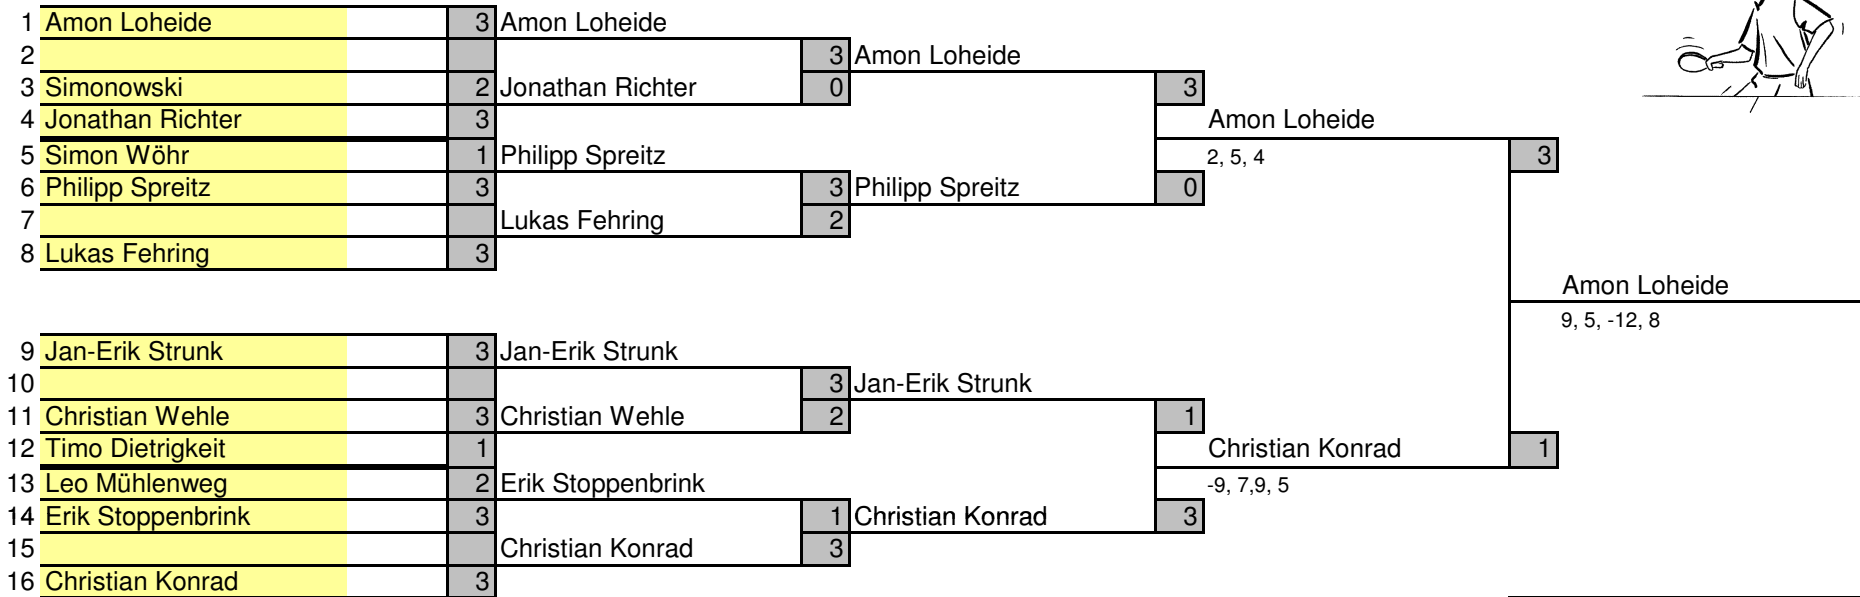

Kreismeisterschaften Bielefeld-Halle 2011

Konkurrenz B-Schüler - Einzel

Ausrichter: Spvg Steinhausen

Datum: 18.09.2011

Platzierungen	
1.	Amon Loheide
2.	Christian Konrad
3.	Jan-Erik Strunk
3.	Philipp Spreitz