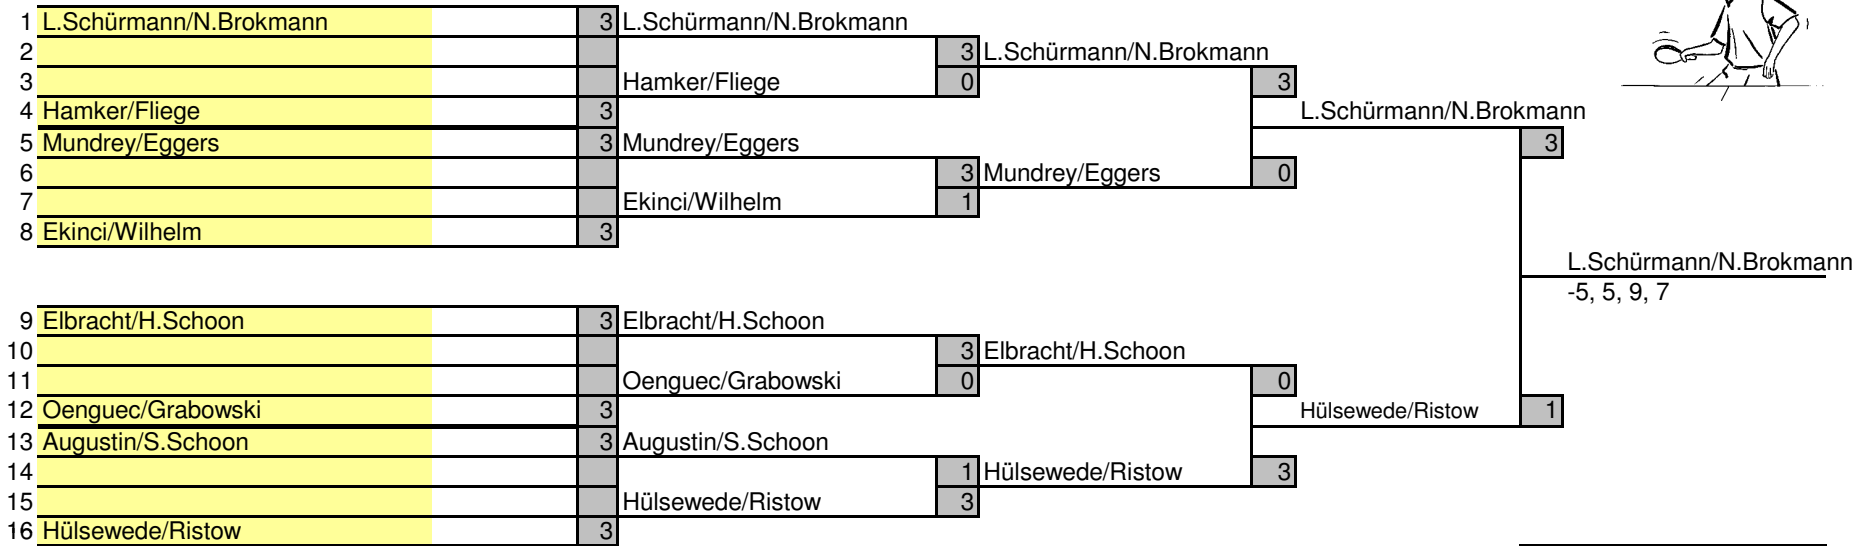

Kreismeisterschaften Bielefeld-Halle 2011

Mixed - Jugend

Ausrichter: Spvg Steinhagen

Datum: 18.09.2011

Platzierungen	
1.	Schürmann/Brokmann
2.	Hülsewede/Ristow
3.	Mundrey/Eggers
3.	Elbracht/H.Schoon