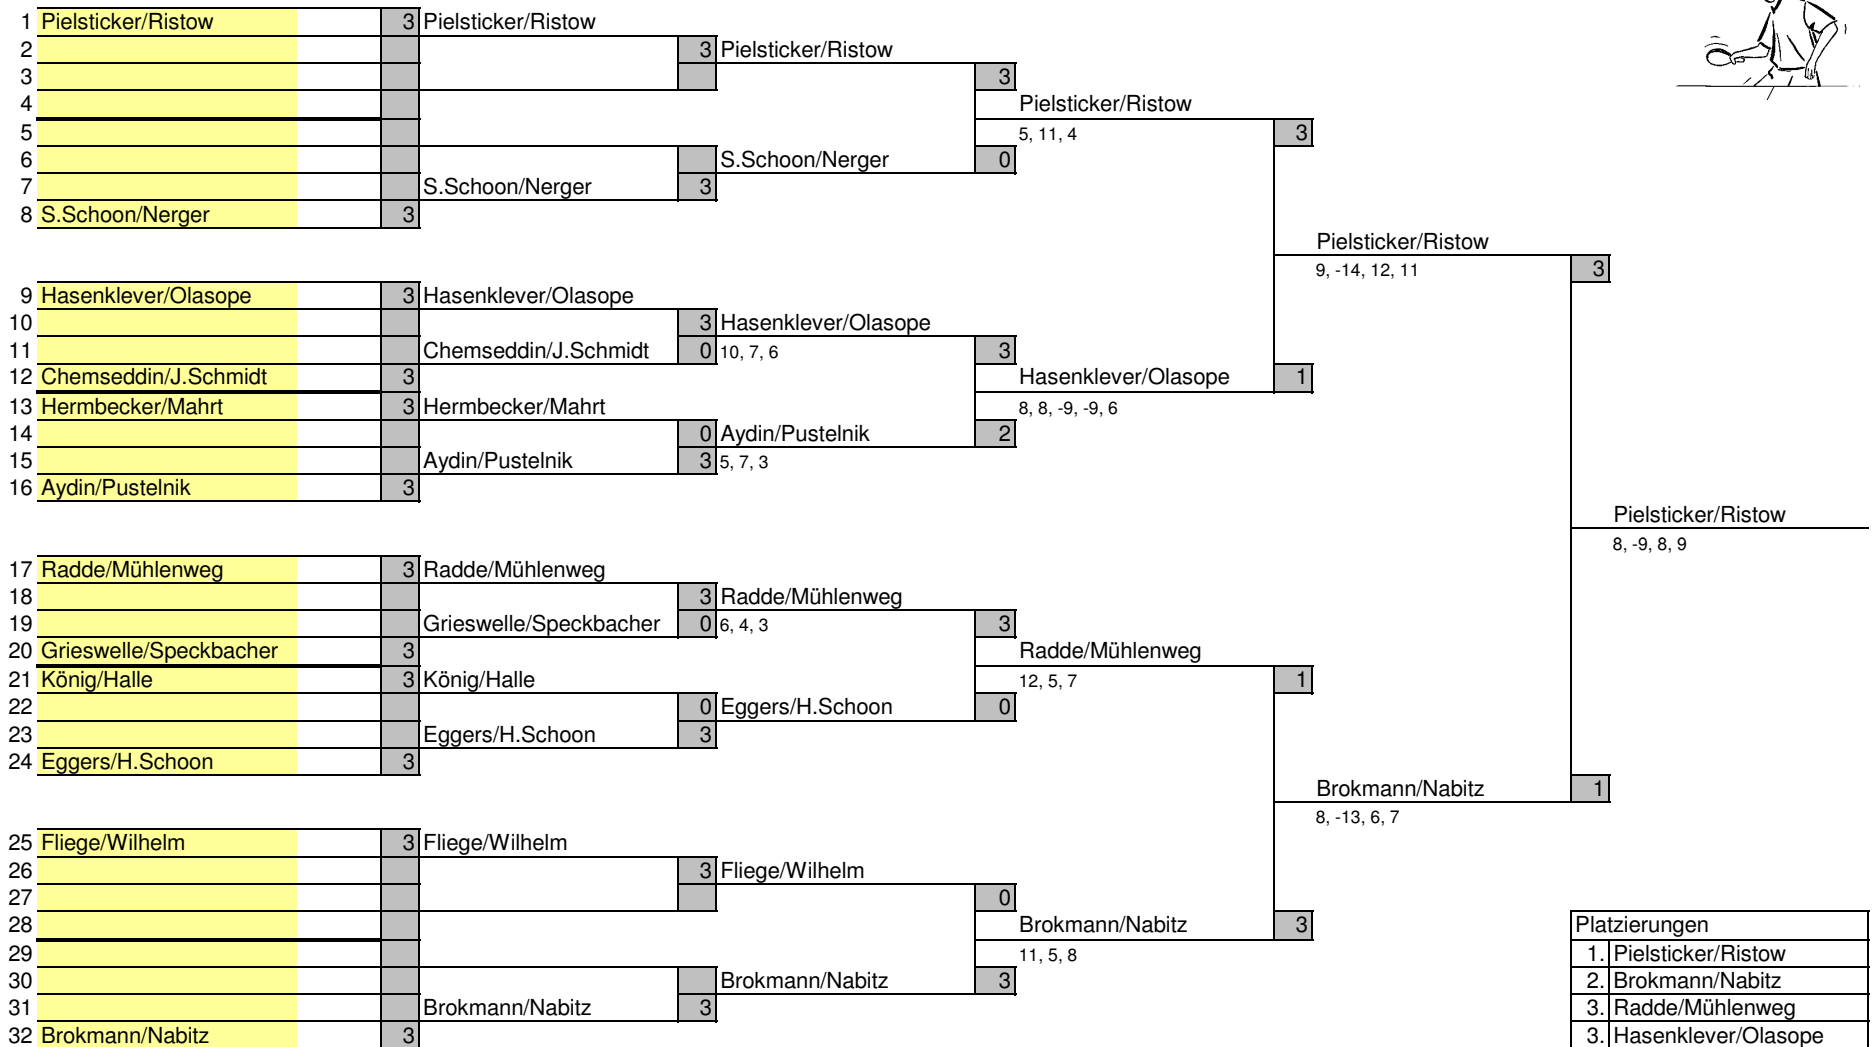

Kreismeisterschaften Bielefeld-Halle 2011

Konkurrenz Jungen - A Doppel

Ausrichter: Spvg Steinhagen

Datum: 18.09.2011

WTTV e.V. - Kreis Bielefeld-Halle
Kreismeisterschaften 2011
Jungen B - ab 01.01.1994
Teilnehmer

Jungen B - Einzel

Nr.	Name	Vorname	Verein	QTTR-Werte
1	Nerger	Alexander	Spvg. Steinhagen	1312
2	Eggers	Marcel	VfL Oldentrup	1229
3	Kreismann	Robert	VfL Oldentrup	1204
4	Temming	Julian	TuS Hillegossen	1201
5	Wegmann	Florian	Spvg Steinhagen	1176
6	Kuhn	Christopher	TSVE Bielefeld	1175
7	Chemssidin	Ahma	SV Brackwede	1160
8	Hermbecker	Tim	Spvg Steinhagen	1152
9	Halle	Jonas	Spvg Steinhagen	1138
10	Schmidt	Julian	SV Brackwede	1102
11	Mahrt	Robin	Spvg Steinhagen	1050
12	Grabowski	Yannik	TuS Hillegossen	1049
13	Drewitz	Christoph	Gadderbaumer TV	1023
14	Grupta	Rahul	TSVE Bielefeld	971
15	Moser	Dominik	DJK Bielefeld	914
16	Wolf	Jan-Andre	TuS Hillegossen	893
	Fleege	Maurice	TuS Hillegossen	1207
	Killmann	Sören	SV Brackwede	1188
	Mertens	Leonard	VfB Fichte Bielefeld	1171
	Aslan	Semih	VfB Fichte Bielefeld	1103
	Schmidt	Marc	SC Halle	1102
	Kleinkes	Maximilian	TuS Quelle	1075